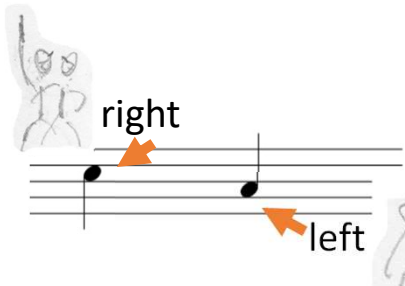

FUTARI-UCHI

😊 *ETE-Matsuri* 😊

By Chikako

|| 4/4

Don Kon Don ❤️ Do Kon Ko Don ❤️ Don Kon Don ❤️ Do Kon Ko Don ❤️

5

Don Kon Do Kon Ko Do Kon Ko Don ❤️ Don Kon Do Kon Ko Do Kon Ko Don ❤️

9

Don (Sore Sore Sore) Don (Sore Sore Sore) Do Kon Ko Do Kon Ko (Su) Ko Do Ko Don ❤️